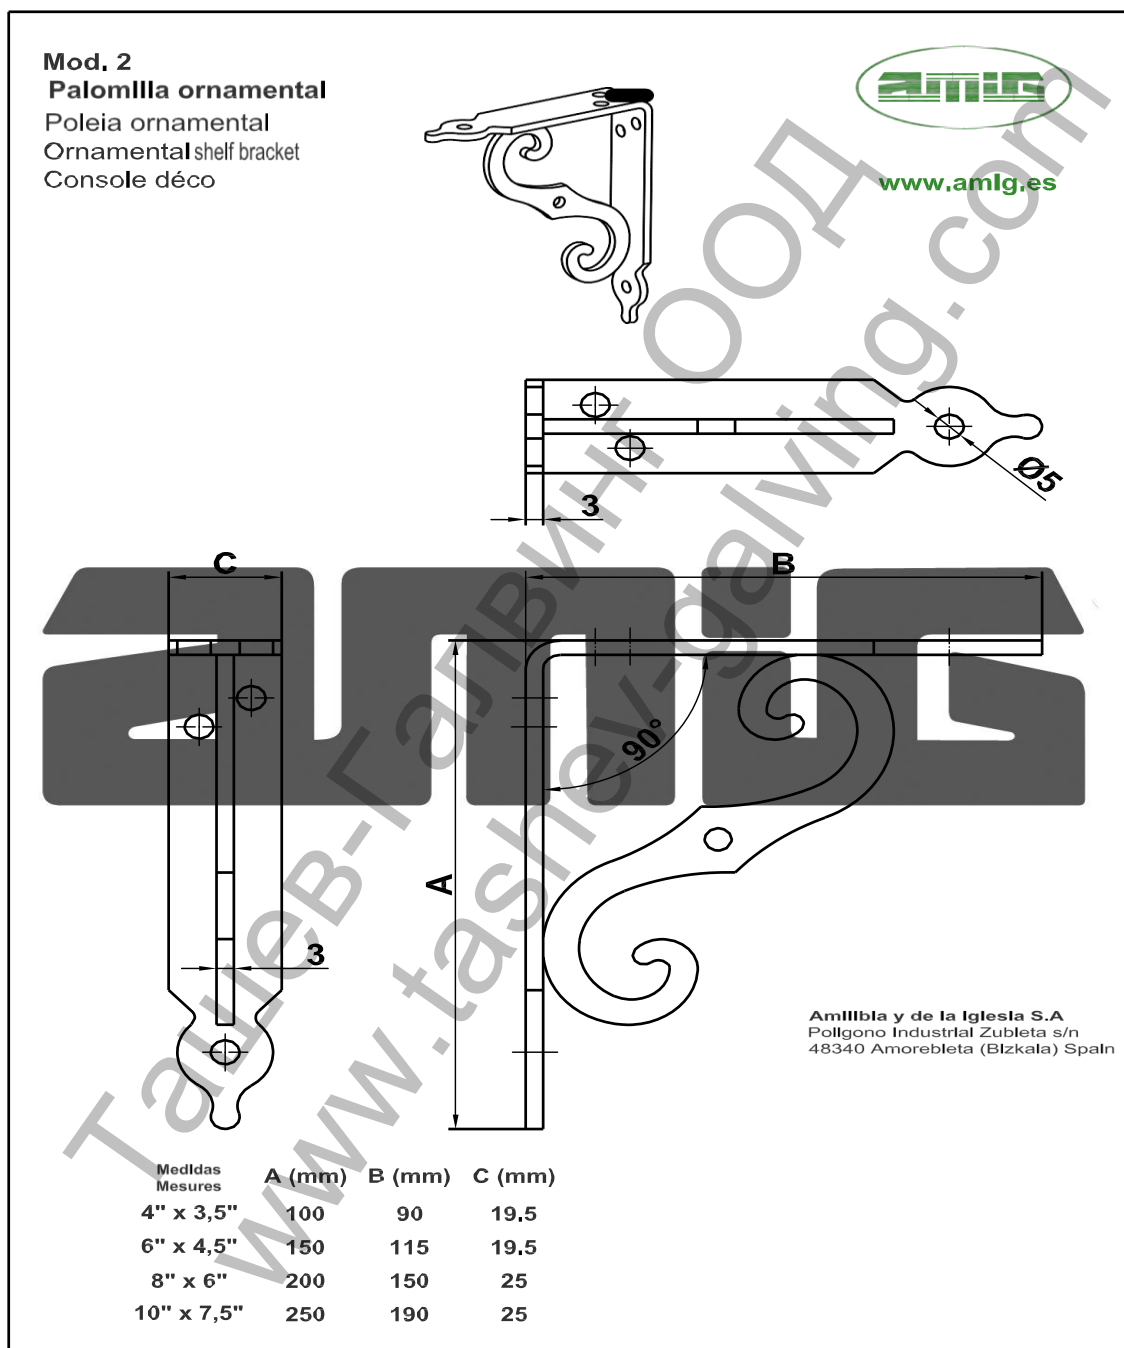

Рафтоносач Amig конзолен Г-образен 200x150 мм, черен мат, 2

Продукт: [Рафтоносач Amig конзолен Г-образен 200x150 мм, черен мат, 2](#)

Категория: [Рафтоносачи](#)

Бранд: [Amig](#)

Категория бранд: [Рафтоносач Amig](#)